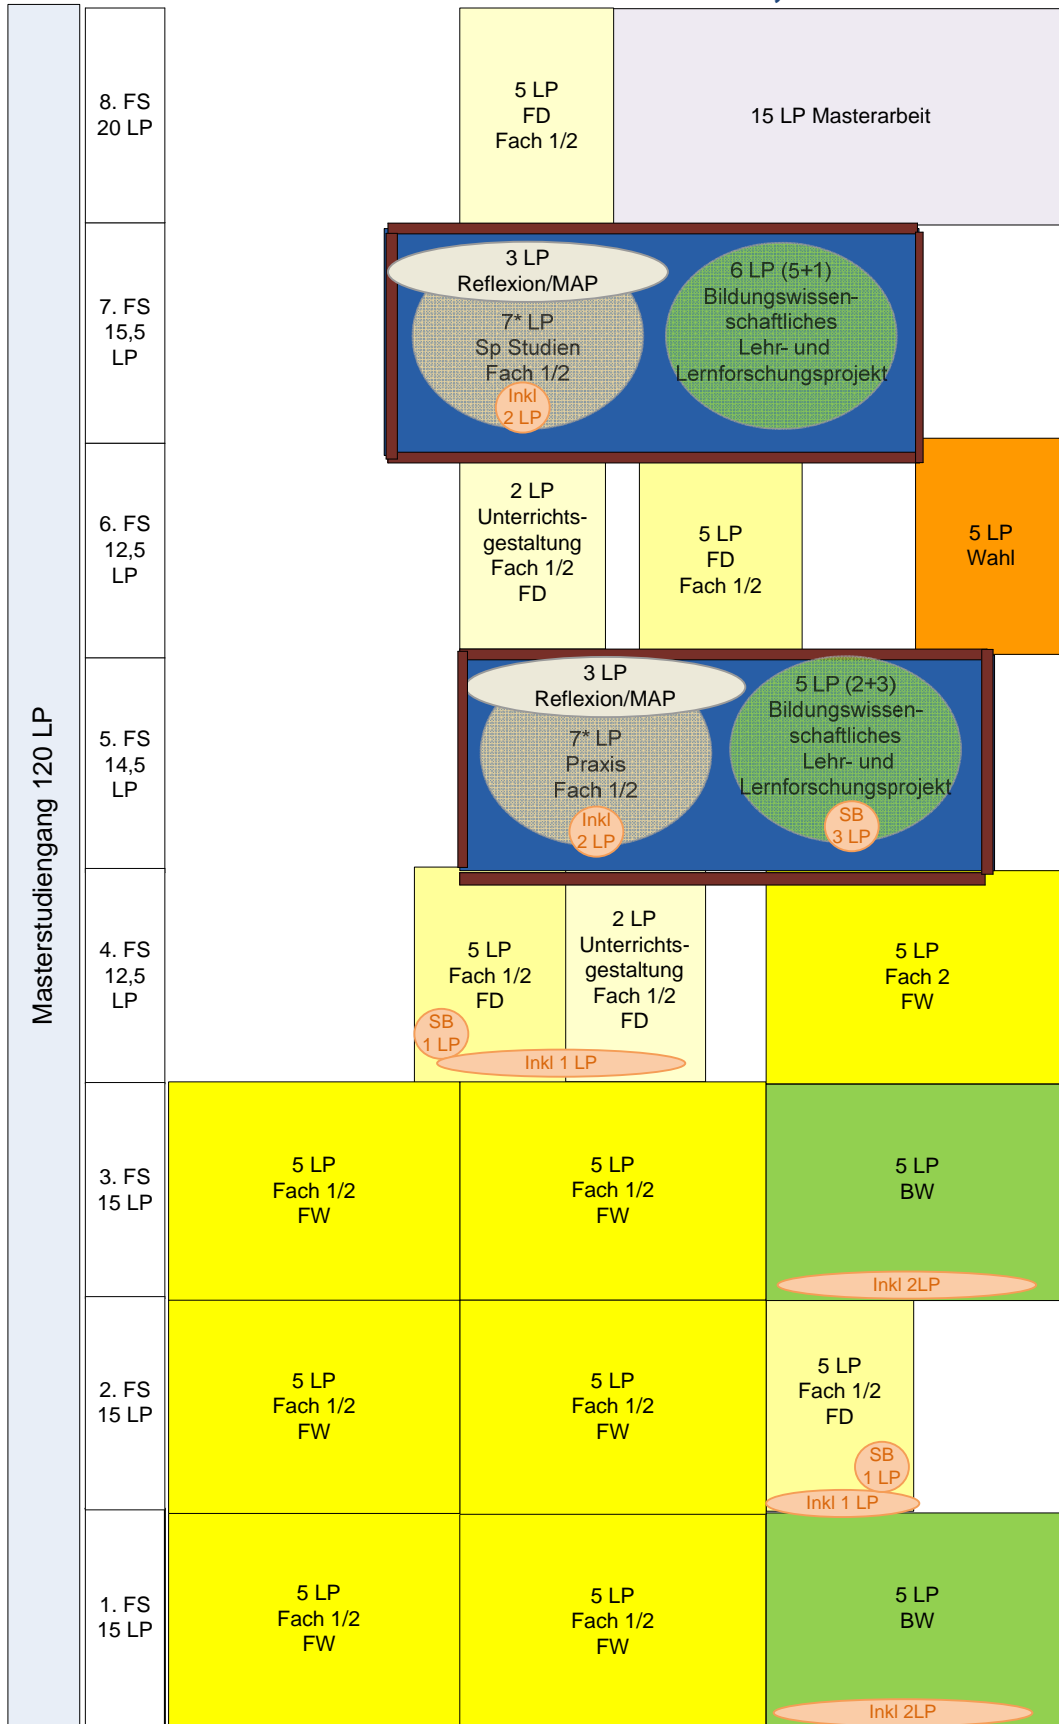

Strukturmodell für die Lehramter ISS, Gym, BS im Teilzeitstudium in 8 Semestern

Variante: LFP geteilt

(Praxismodule 10 +12 LP od. 12 + 12 LP, bis 1 Kombimodul)

* 0,5 LP der Praxis sind dem jeweils vorangehenden Semester zuzurechnen, da das Praktikum bereits im September (Sommersemester) beginnt.